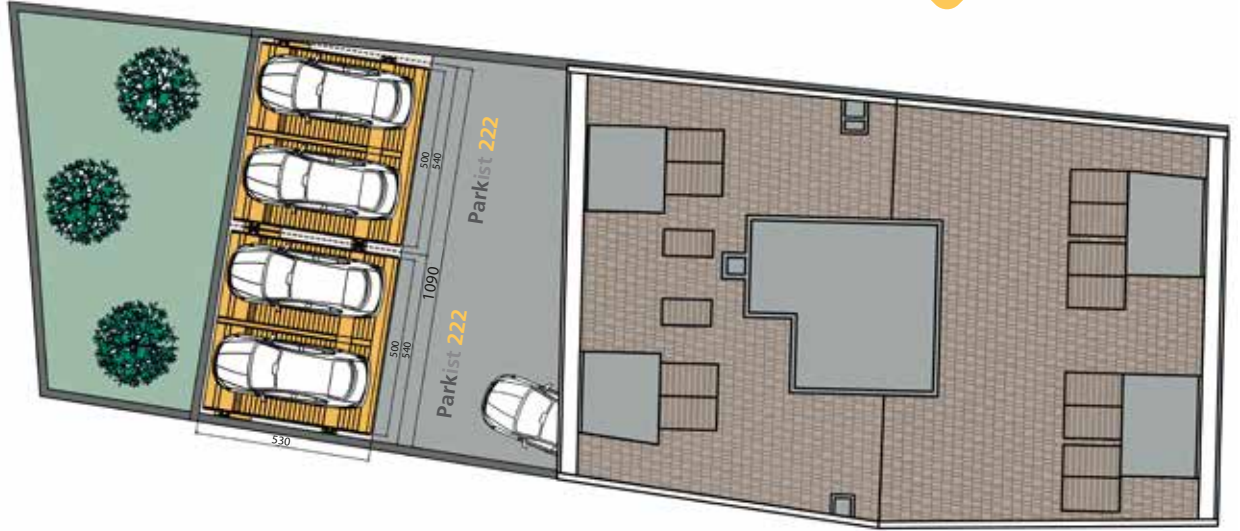

Model : **Parkist 222 X2 sistem**

Yapı : **Rezidans**

Şehir merkezinde, bitişik düzendeki apartmanın küçük arka bahçesinde 12 araçlık otopark üstelik 10'u kapalı otopark konforunda! Her daireye 2 araçlık bağımsız park keyfi, ister kapalı ister açık otopark alanında, sadece 4 araçlık alanda 12 park yeri!

Burası İstanbul, şehirlerin en güzeli, **Parkolay** ile yaşamak daha da keyifli!

Küçük apartmanın 100m² arka bahçesinde 12 park yeri, herkese bağımsız park olanağı, üstelik 10 araç için kapalı park yeri konforu, keyifli park için sadece **Parkolay!**

Araç Boyutları

Araç Uzunluğu	: 500 cm
Platform Genişliği	: 500 cm (iç net)
Tavan Yüksekliği	: 555 cm
Kuyu Derinliği	: 385 cm
Araç Yüksekliği	: 175 cm maks.
Yük Kapasitesi	: 2200 kg
Tekerlek Yüğü	: 550 kg
Güç Ünitesi	: 7,5 kW x 2 Adet Tandem Hidrolik Güç Ünitesi x 1 set
Kontrol Sistemi	: Anahtarlı Hold-To-Run