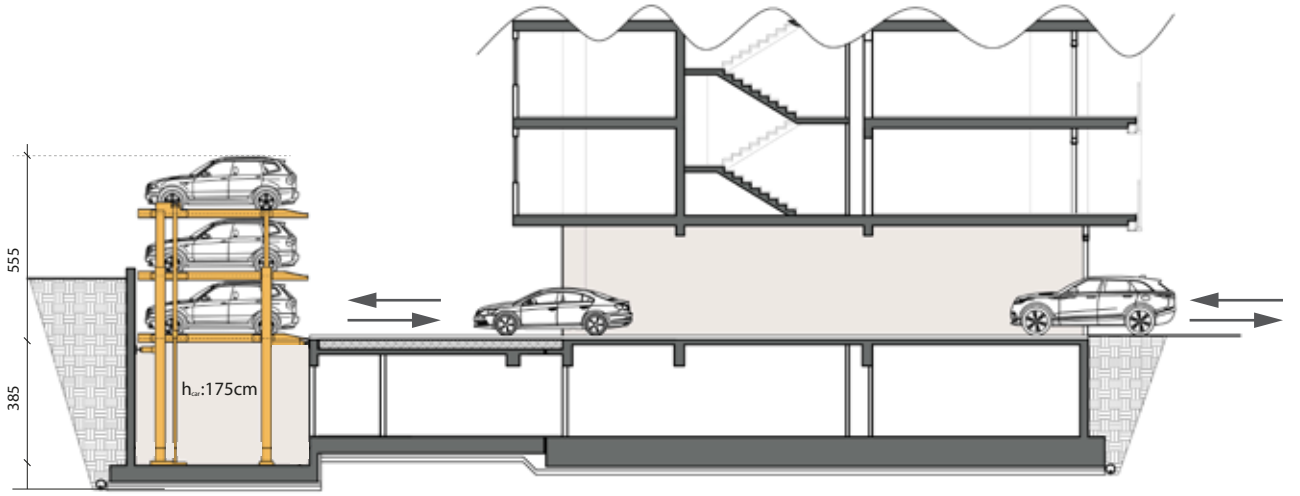

Parkist 222

Yoğurtçu Parkı Cd. Fuat Bey Apt. No70-72 Fenerbahçe, Kadıköy / İstanbul

Teknik Özellikler

Tip	: Kuyulu Tip Mekanik Otopark Sistemi
Yıl	: 2019
Şehir	: İstanbul
İşveren	: Uğursal İnşaat Yapı A.Ş.
Model	: Parkist 222 x 2 sistem Bağımsız Park İşlemi
Kapasite	: 12 Araç
Alan	: 100 m²

Araç Boyutları

Araç Uzunluğu	: 500 cm
Platform Genişliği	: 500 cm (iç net)
Tavan Yüksekliği	: 555 cm
Kuyu Derinliği	: 385 cm
Araç Yüksekliği	: 175 cm maks.
Yük Kapasitesi	: 2200 kg
Tekerlek Yüğü	: 550 kg
Güç Ünitesi	: 7,5 kW x 2 Adet Tandem Hidrolik Güç Ünitesi x 1 set
Kontrol Sistemi	: Anahtarlı Hold-To-Run

Standart: EN 14010: 2003 + A1: 2009